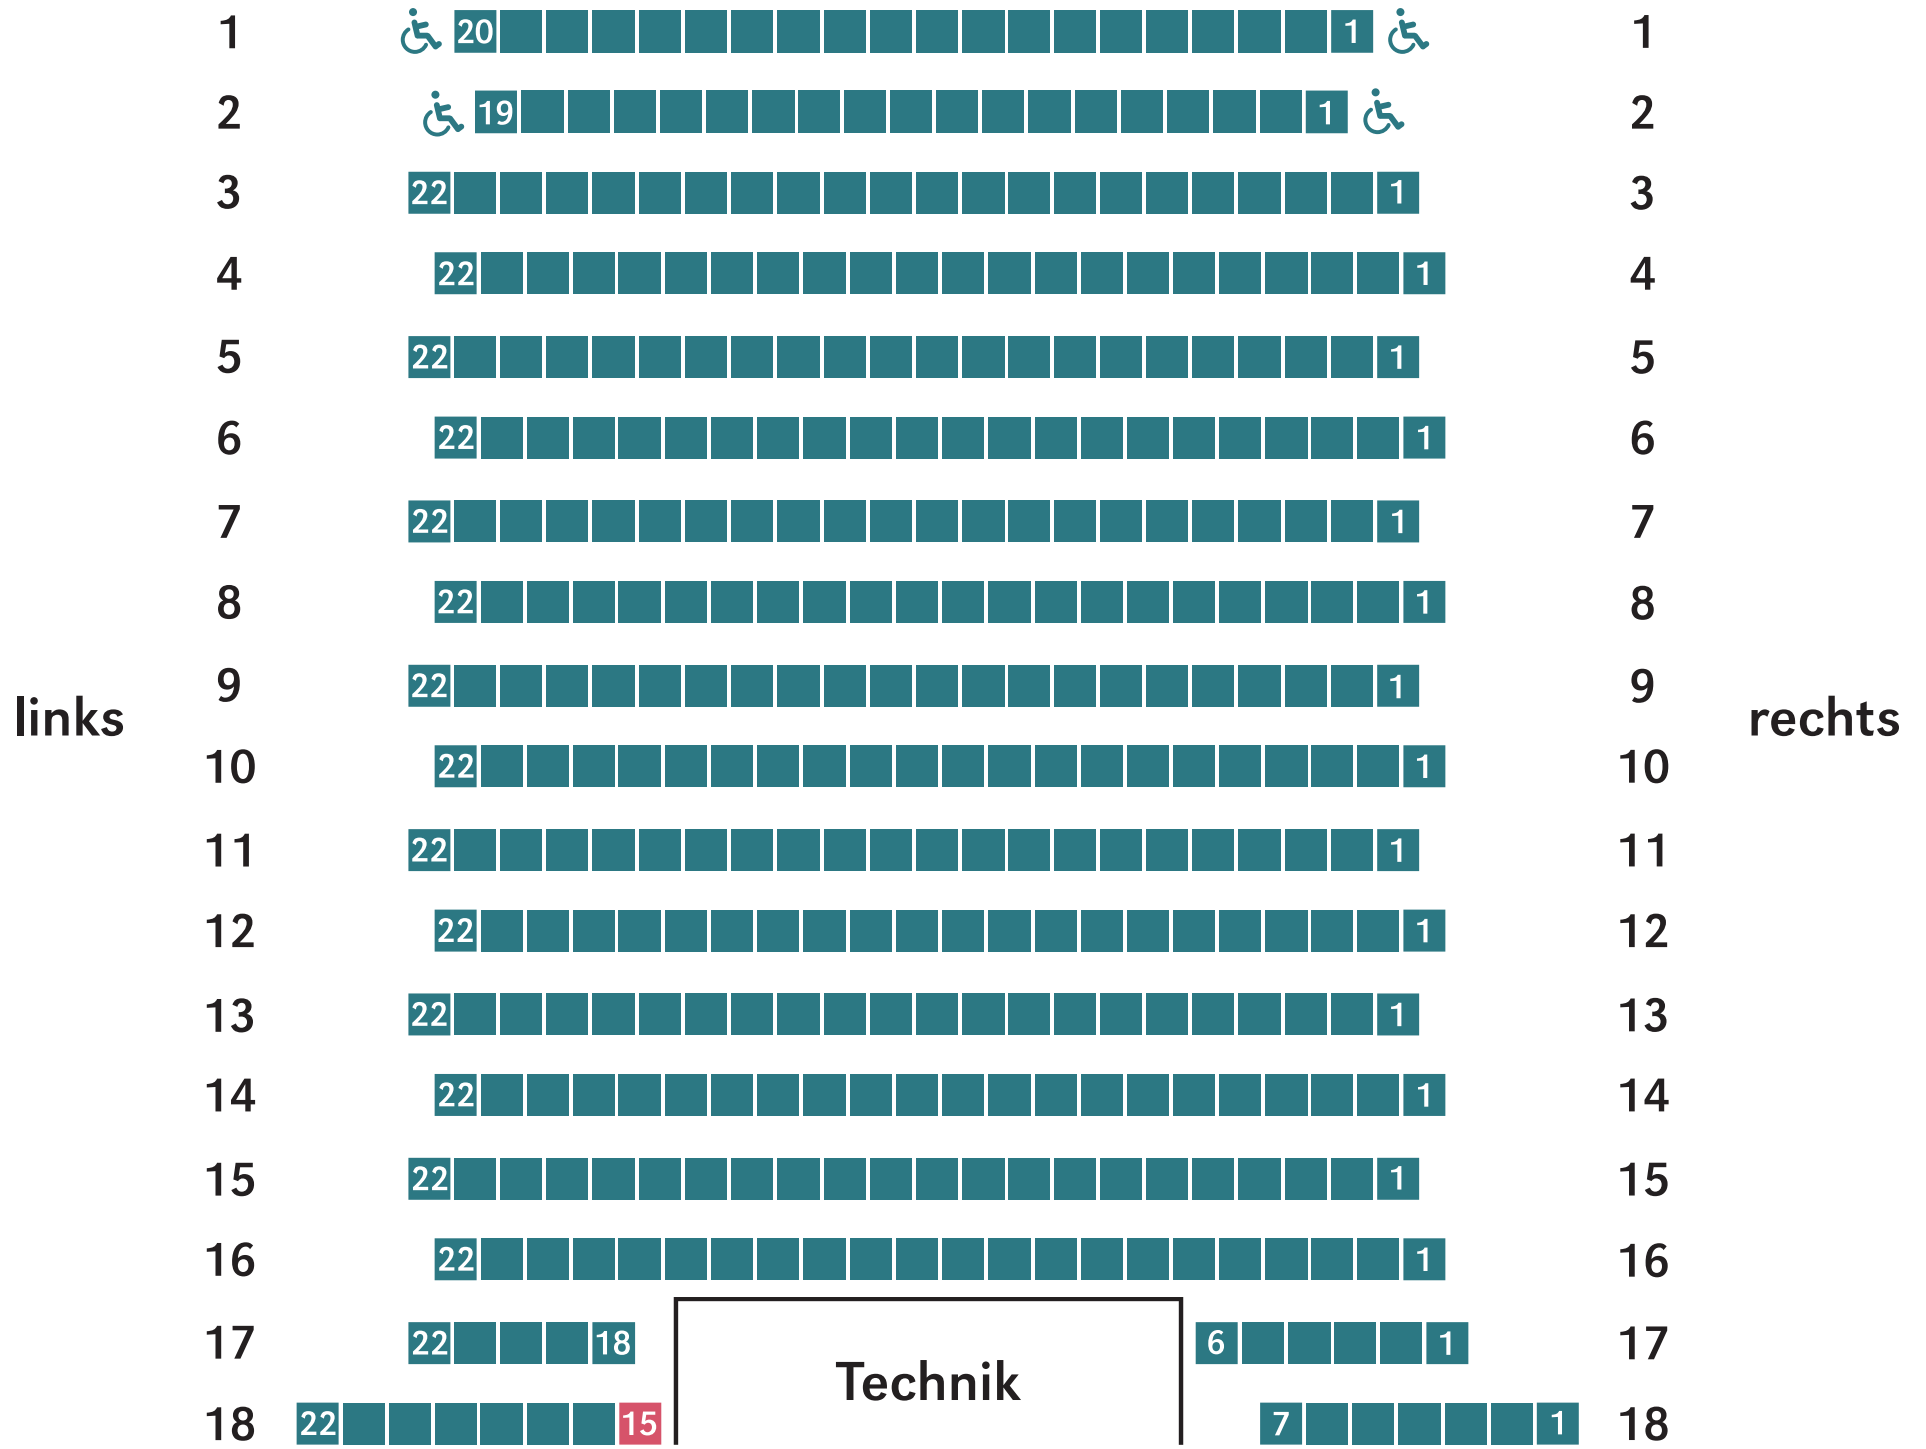

# Bühne

 Rollstuhlplatz,  
Reihe 1–2 barrierefrei/ebenerdig

 sichtbehinderter Platz